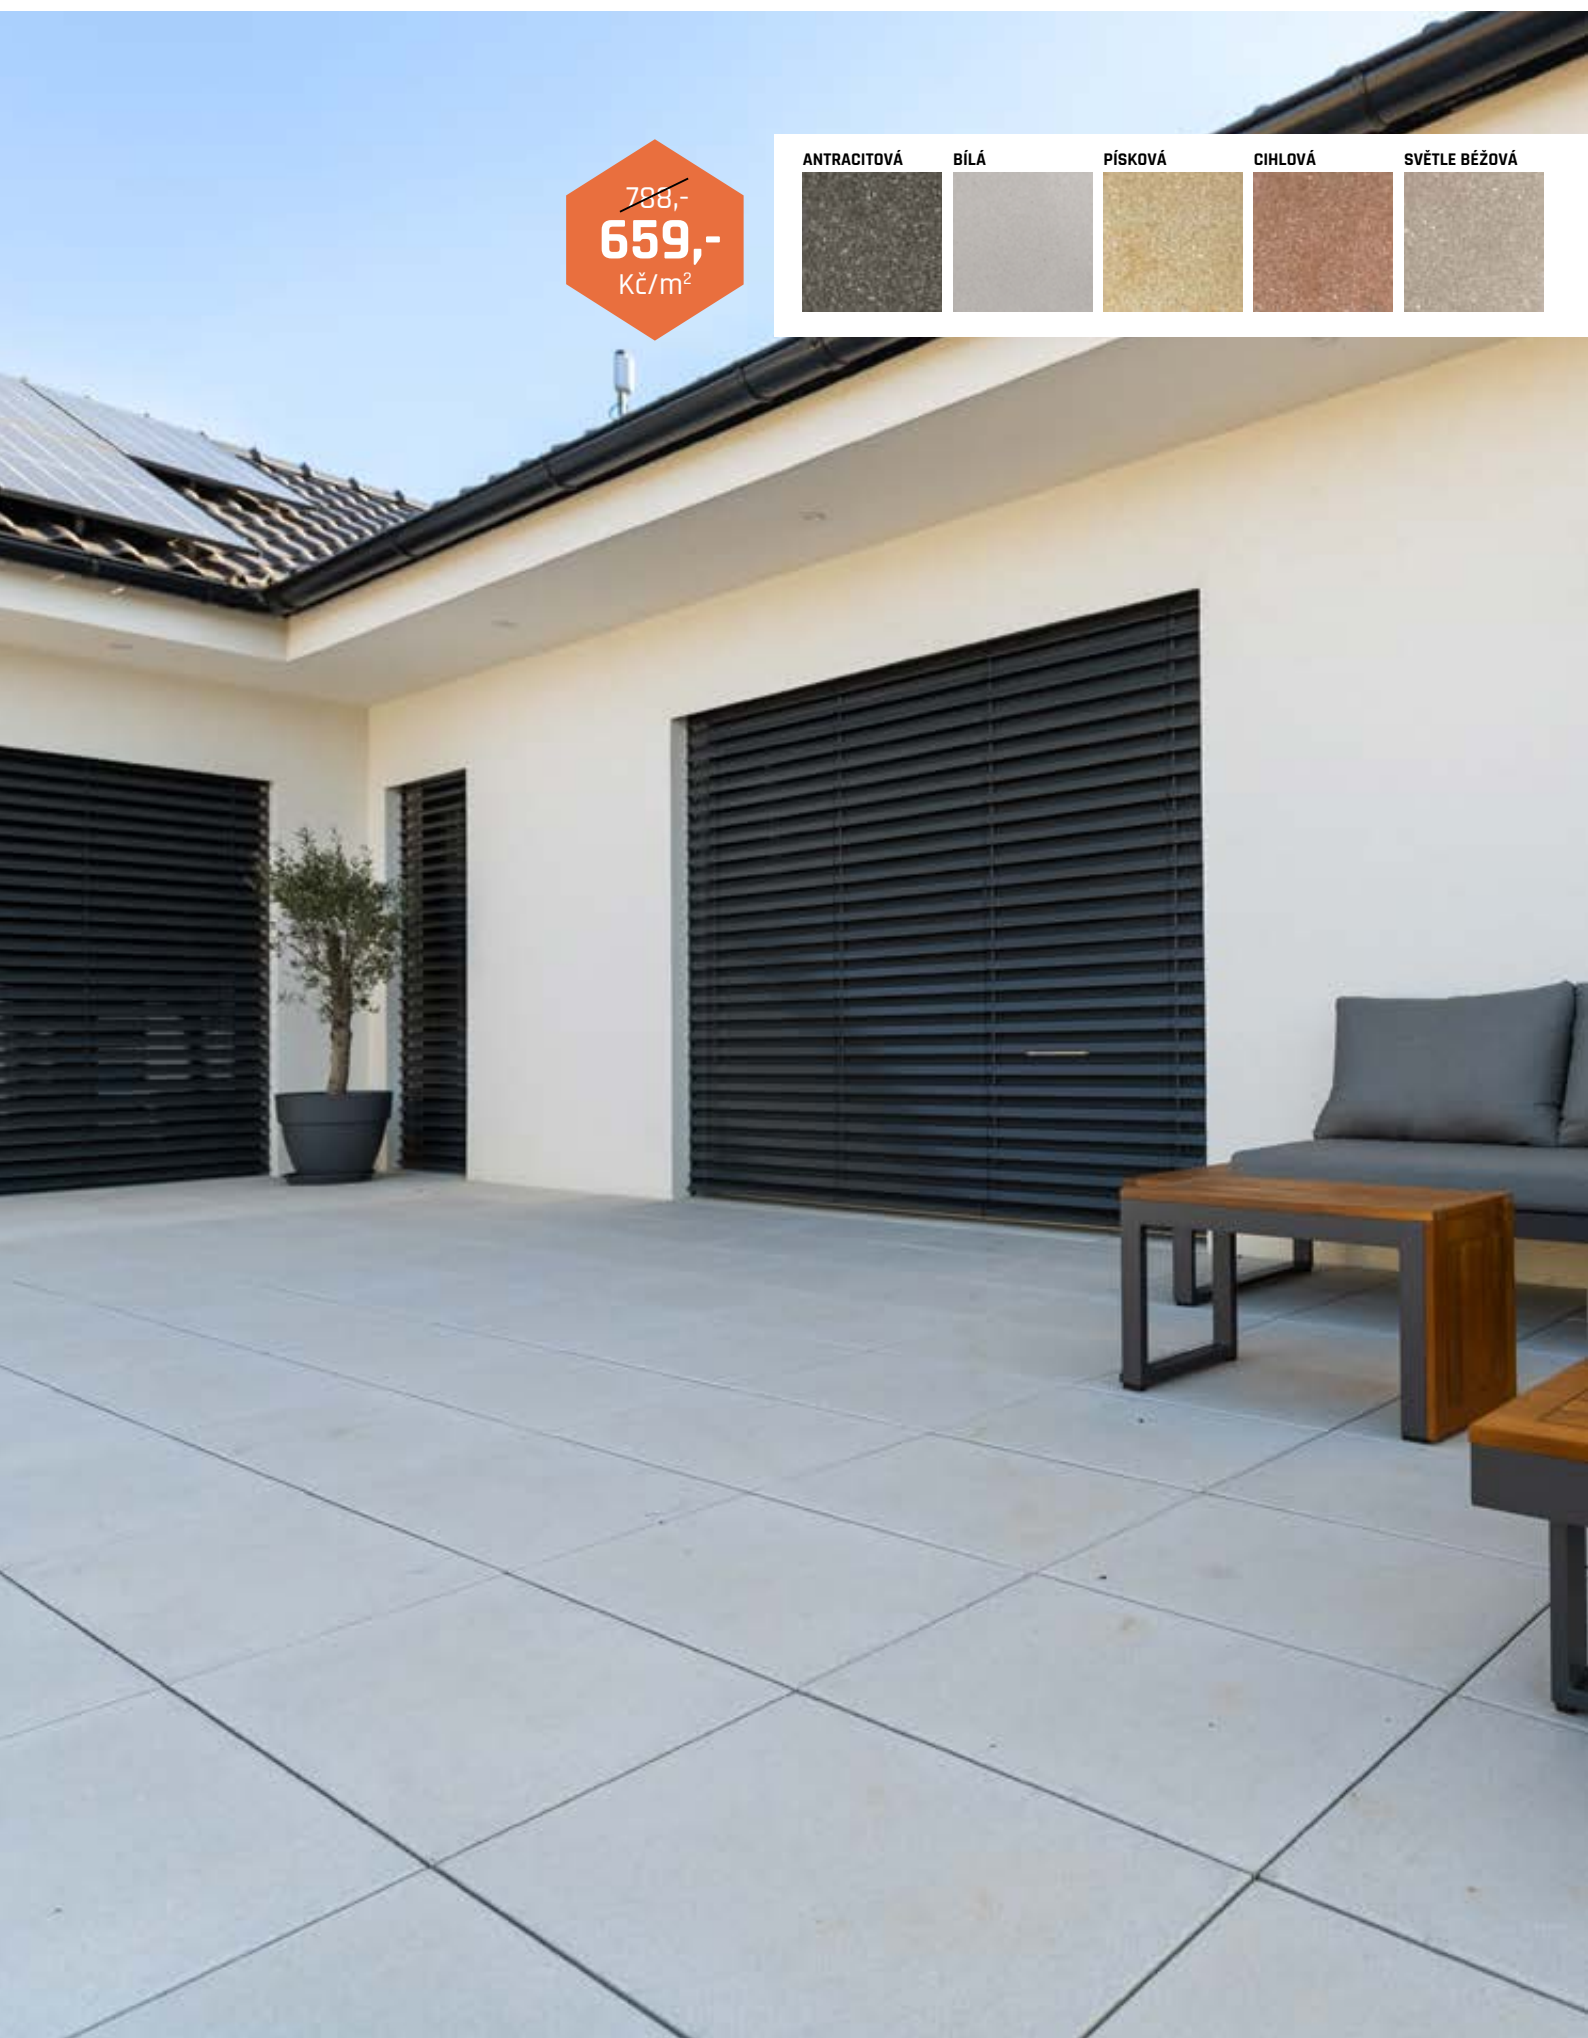

DELICATE

40 × 40 × 4; 60 × 40 × 4

sleva
více než **16%**

~~788,-~~
659,-
Kč/m²

ANTRACITOVÁ

BÍLÁ

PÍSKOVÁ

CIHLOVÁ

SVĚTLE BÉŽOVÁ