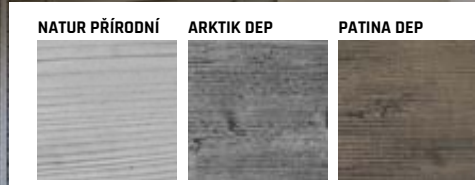

PRKNA MODERN

50 × 12,4 × 6; 50 × 25 × 6; 100 × 12,4 × 6; 100 × 25 × 6

sleva
více než **17%**

od
~~148,-~~
124,-
Kč/ks

DLAŽBA VYMÝVANÁ

40 × 40 × 4

sleva
více než **20%**

~~585,-~~
464,-
Kč/m²

~~987,-~~
784,-
Kč/m²