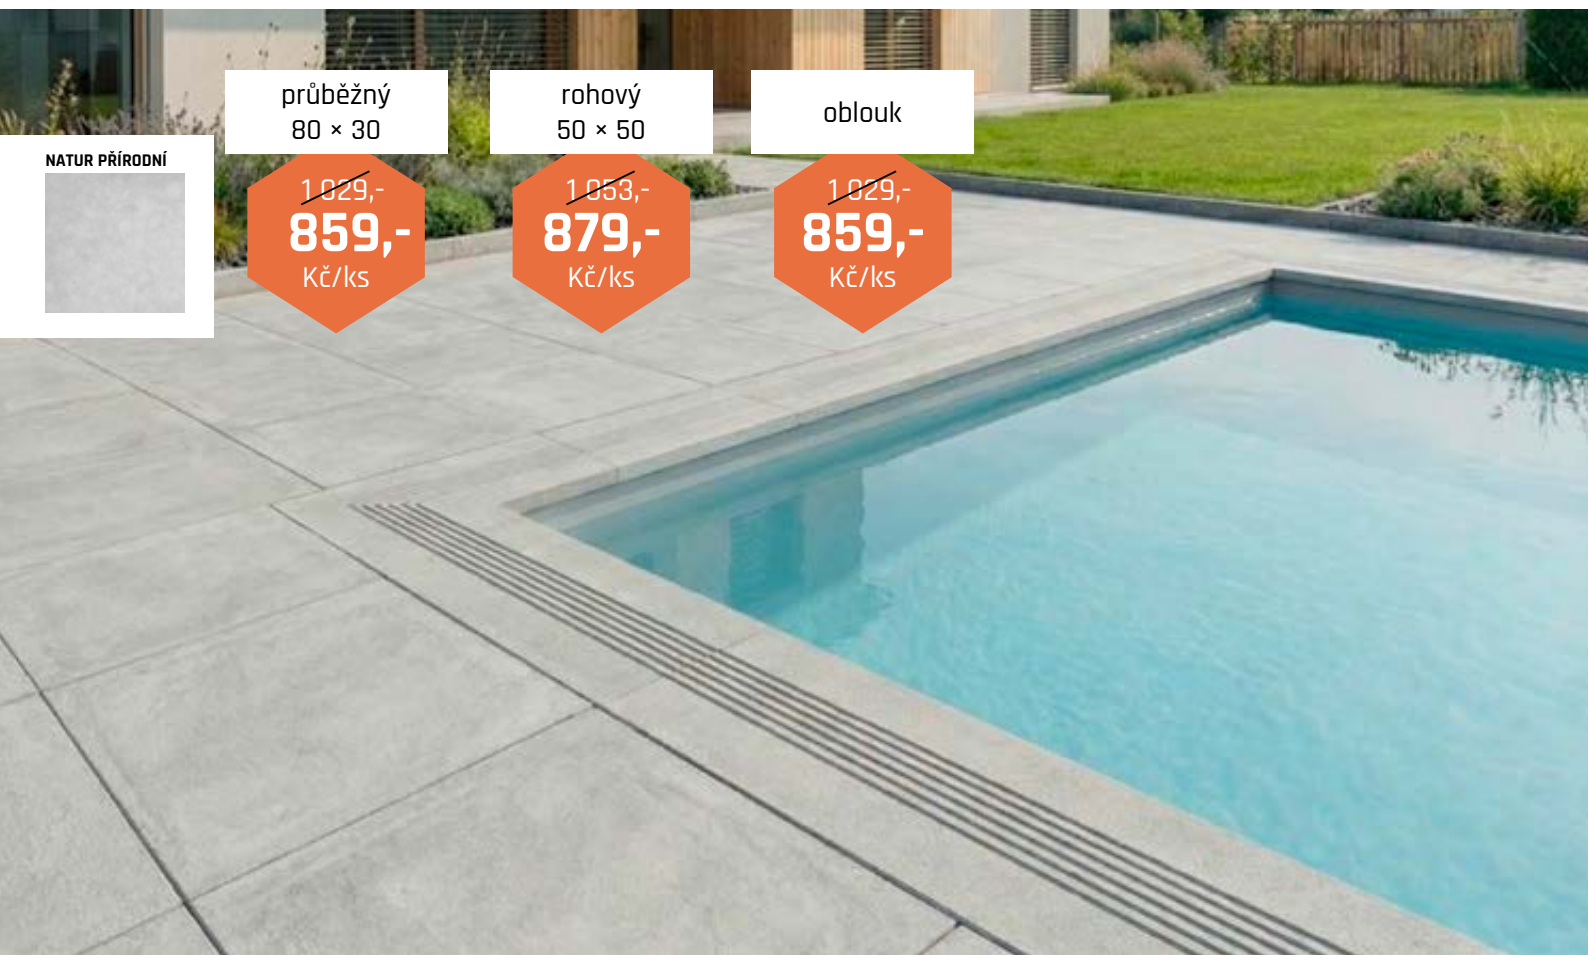

BAZÉNOVÝ LEM UNIVERSAL FLEXI

sleva
více než **16%**

průběžný
80 × 30

~~1 029,-~~
859,-
Kč/ks

rohový
50 × 50

~~1 053,-~~
879,-
Kč/ks

oblouk

~~1 029,-~~
859,-
Kč/ks

NATUR PŘÍRODNÍ