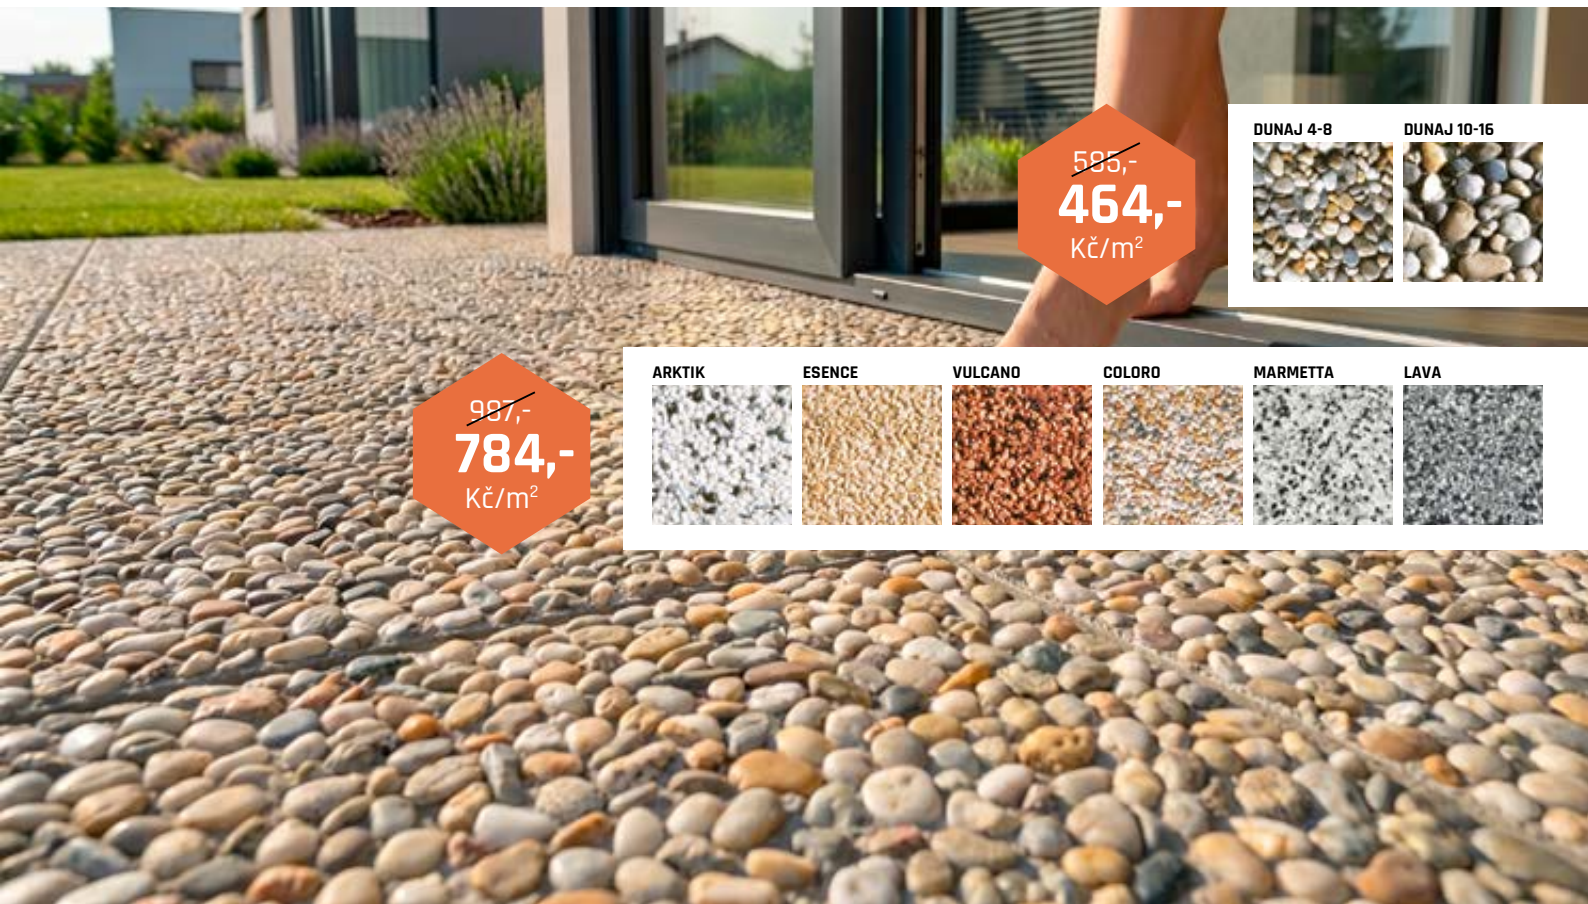

50 × 12,4 × 6; 50 × 25 × 6; 100 × 12,4 × 6; 100 × 25 × 6

sleva
více než **17%**

od
~~148,-~~
124,-
Kč/ks

DLAŽBA VYMÝVANÁ

40 × 40 × 4

sleva
více než **20%**

~~585,-~~
464,-
Kč/m²

~~987,-~~
784,-
Kč/m²