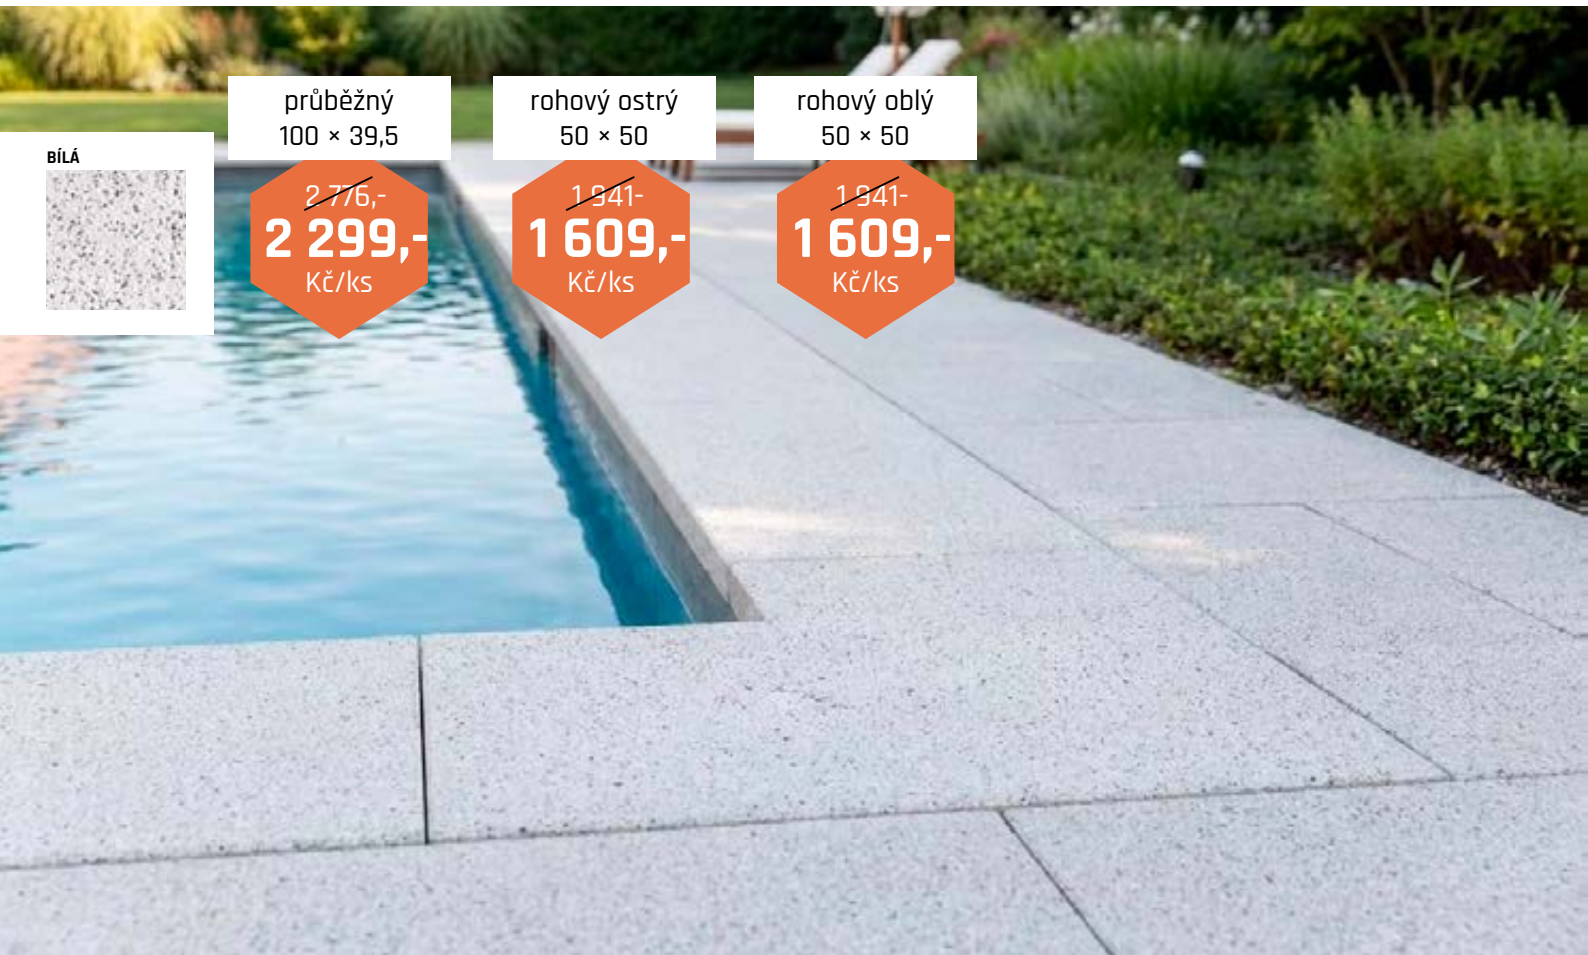

SVĚTLE BÉŽOVÁ

FANTASY

40 × 40 × 4; 60 × 40 × 4

sleva
více než **17%**

BÍLÁ

~~923,-~~
759,-
Kč/m²

BAZÉNOVÝ LEM FANTASY

sleva
více než **17%**