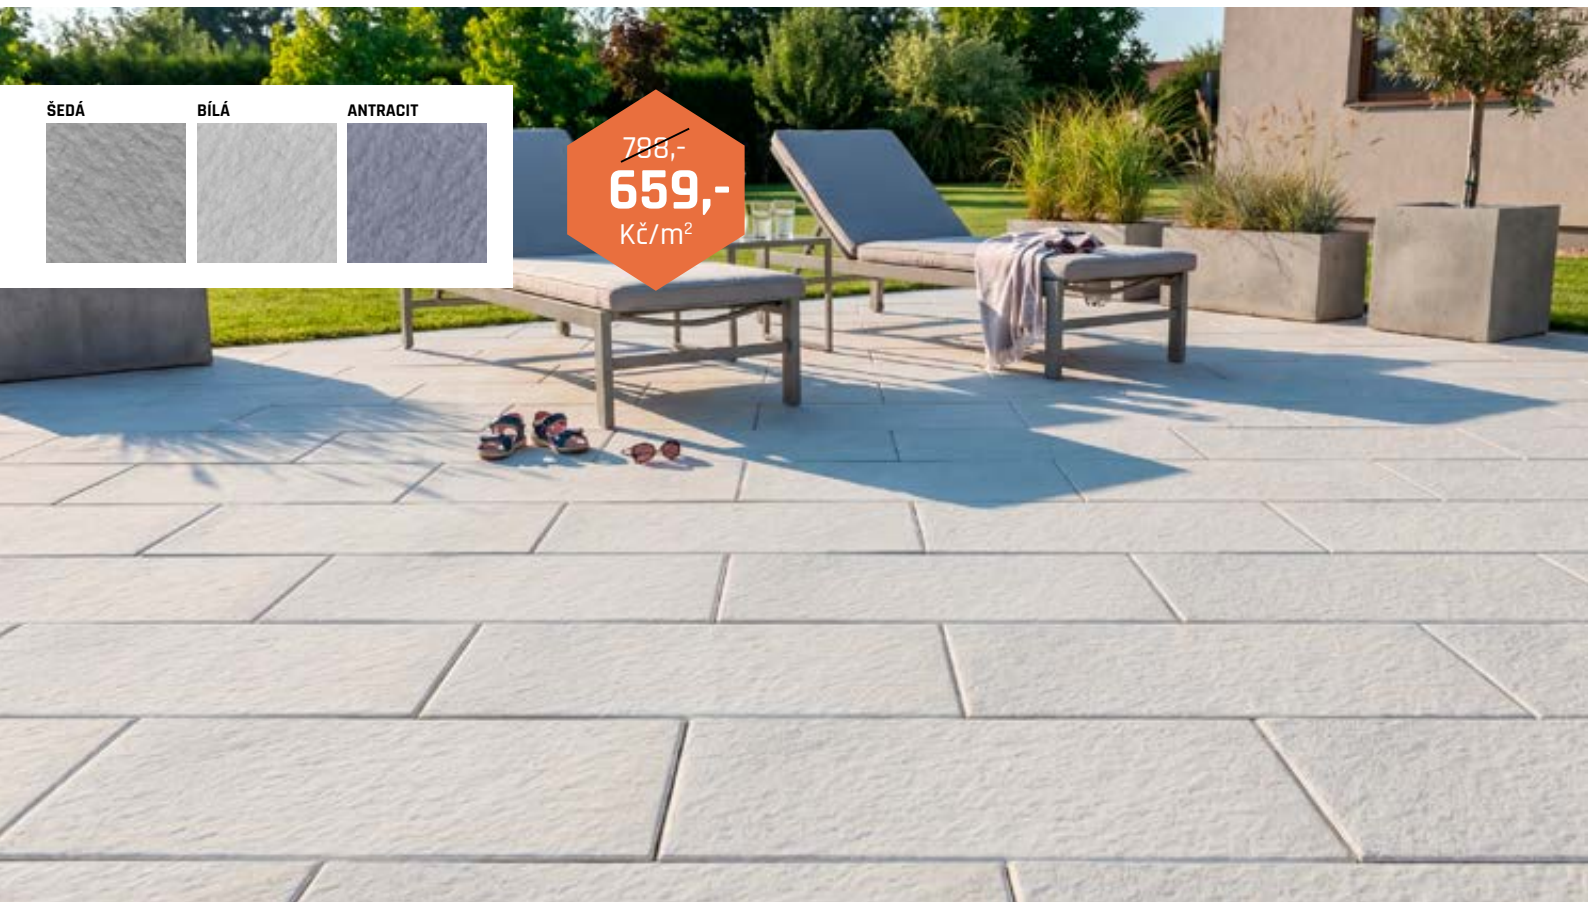

INVERNO

3 cm

WAVE

50 × 50 × 5; 60 × 60 × 5; 80 × 40 × 4; 60 × 30 × 4

sleva
více než **16%**

ŠEDÁ

BÍLÁ

ANTRACIT