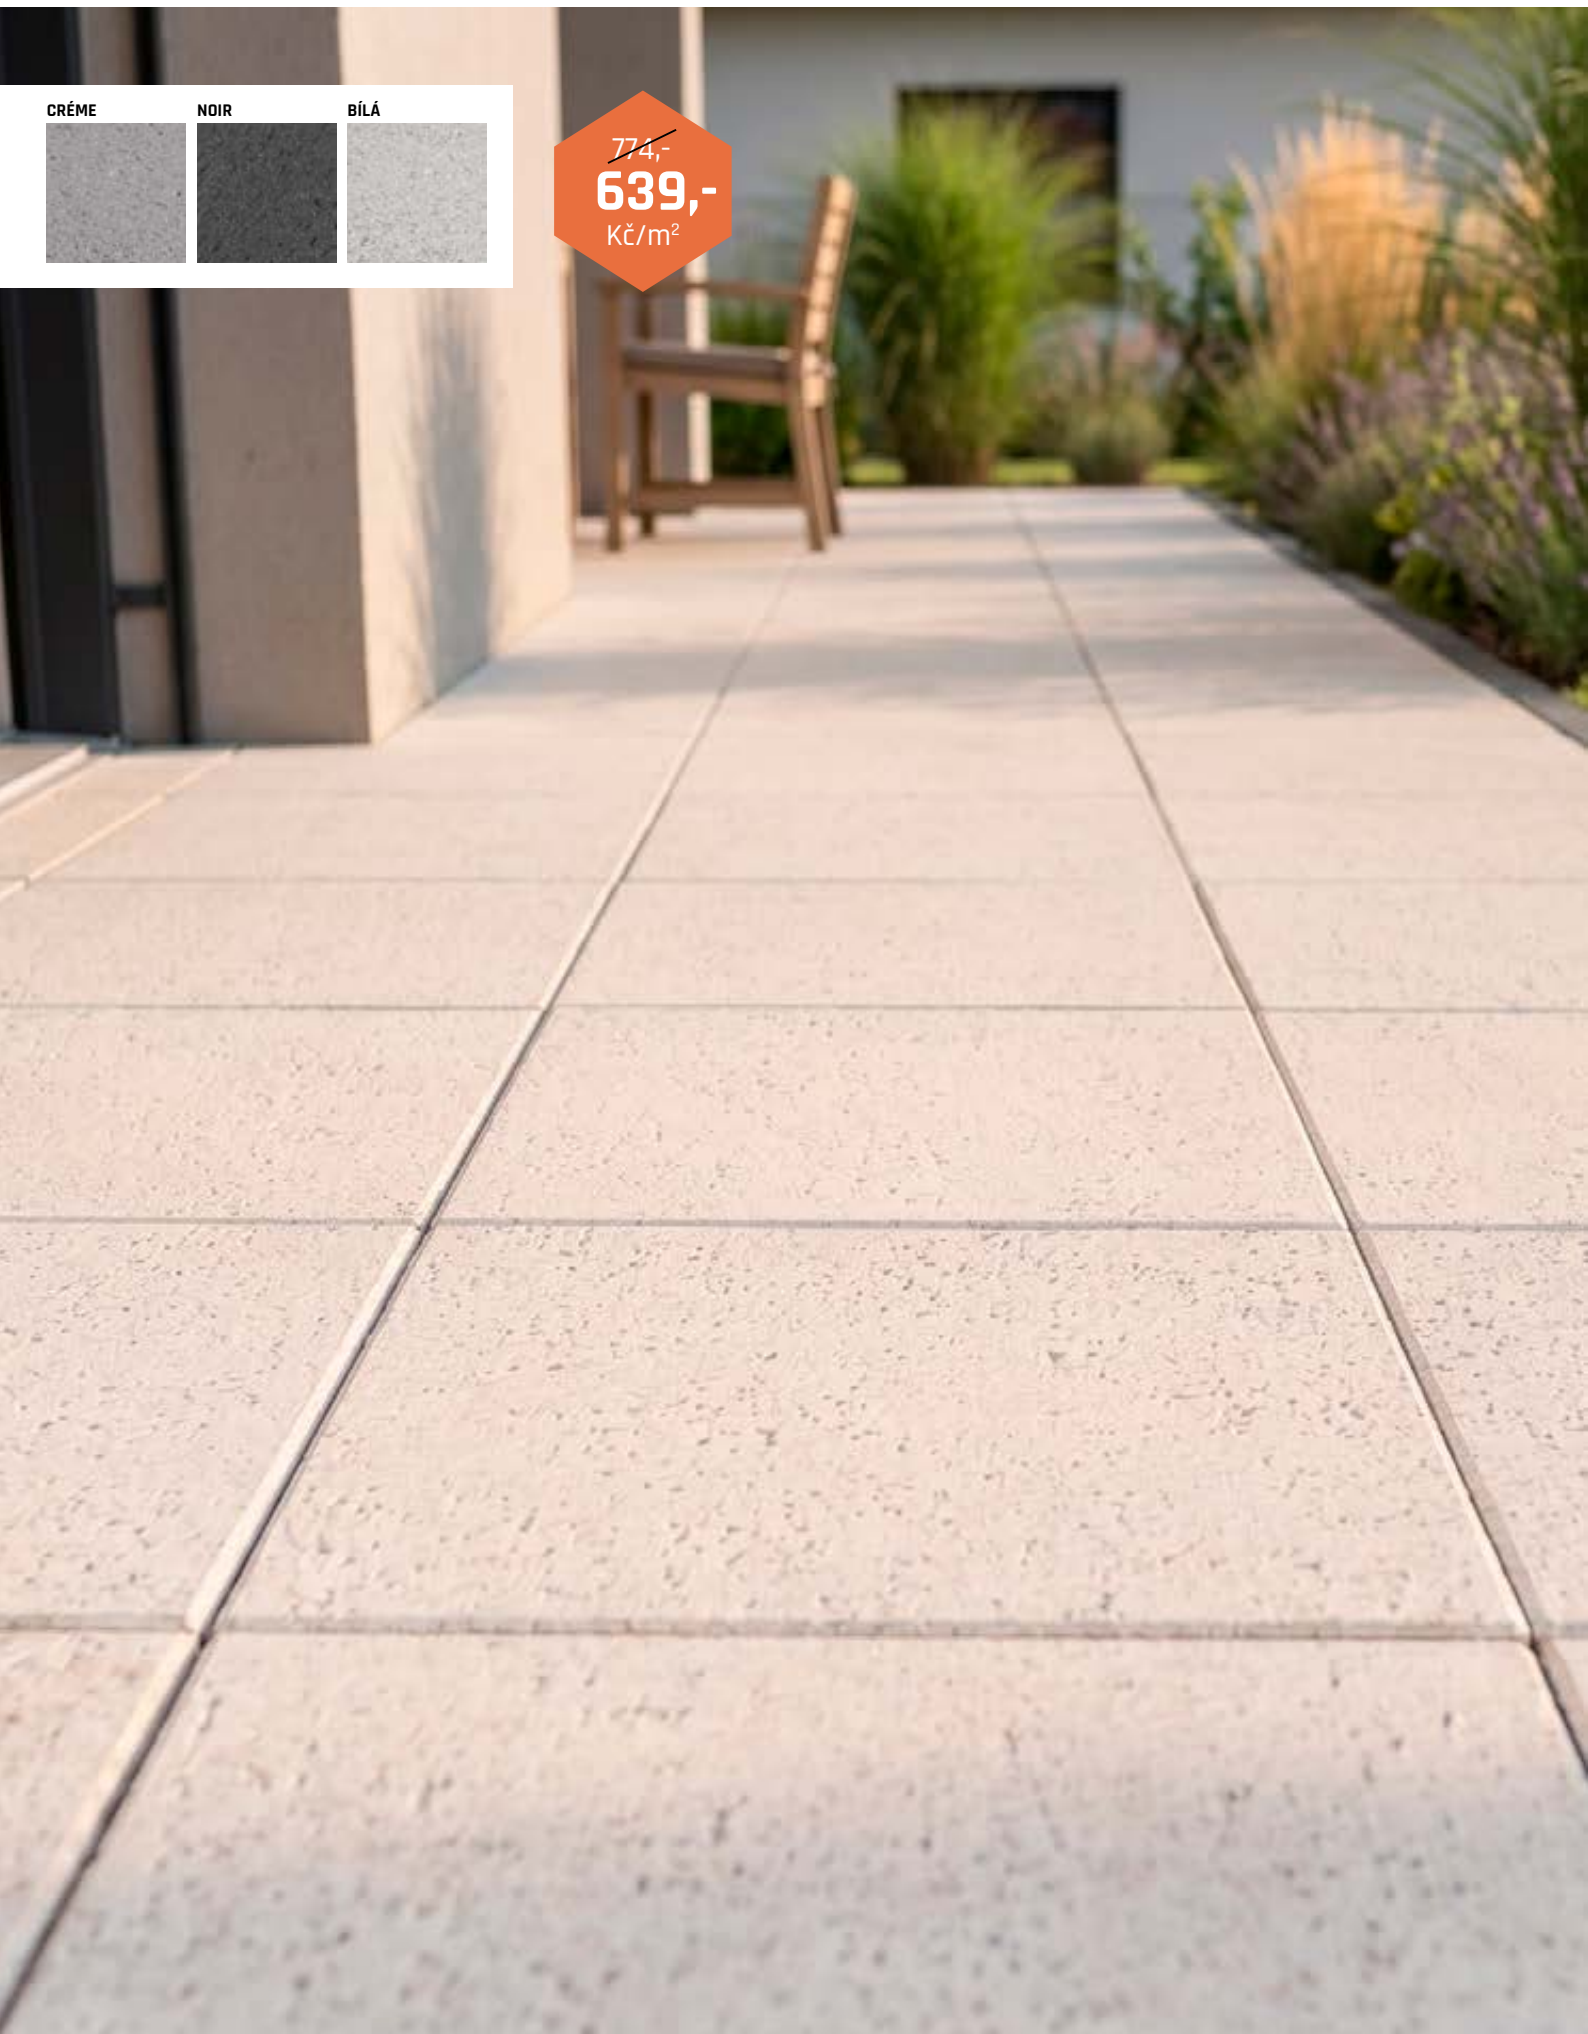

TRAVERTIN

40 × 40 × 4; 60 × 40 × 4

sleva
více než **17%**

CRÉME

NOIR

BÍLÁ

~~774,-~~
639,-
Kč/m²