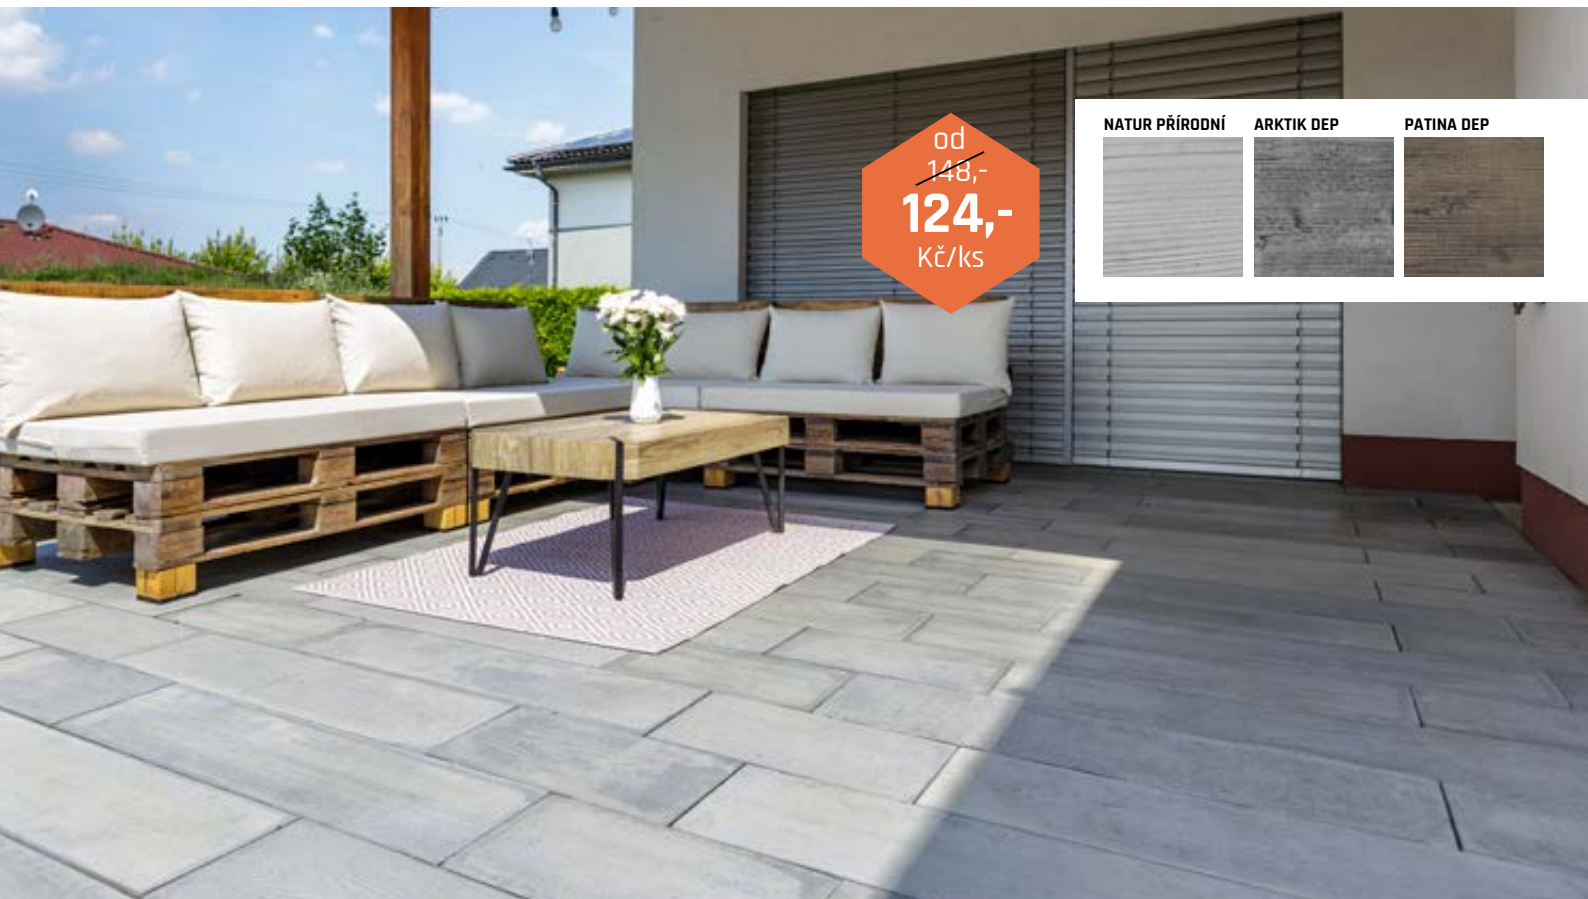

PRKNA MODERN

50 × 12,4 × 6; 50 × 25 × 6; 100 × 12,4 × 6; 100 × 25 × 6

sleva
více než **17%**

od
~~148,-~~
124,-
Kč/ks