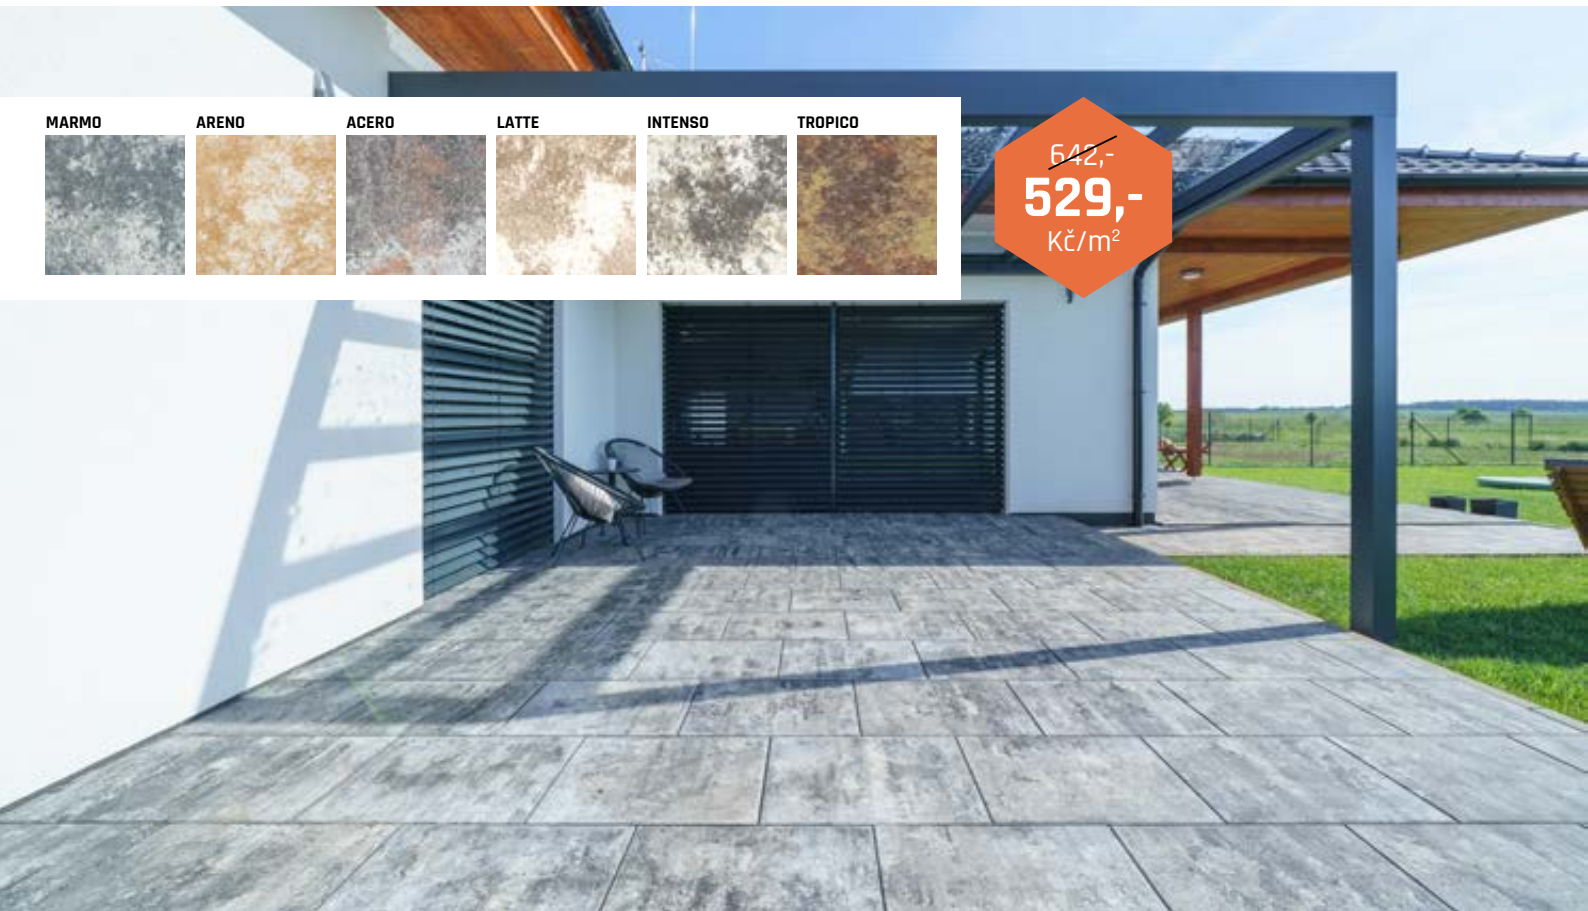

ANTRACIT

~~788,-~~
659,-
Kč/m²

LUGANO

40 × 40 × 5; 60 × 40 × 5

sleva
více než **17%**

MARMO

ARENO

ACERO